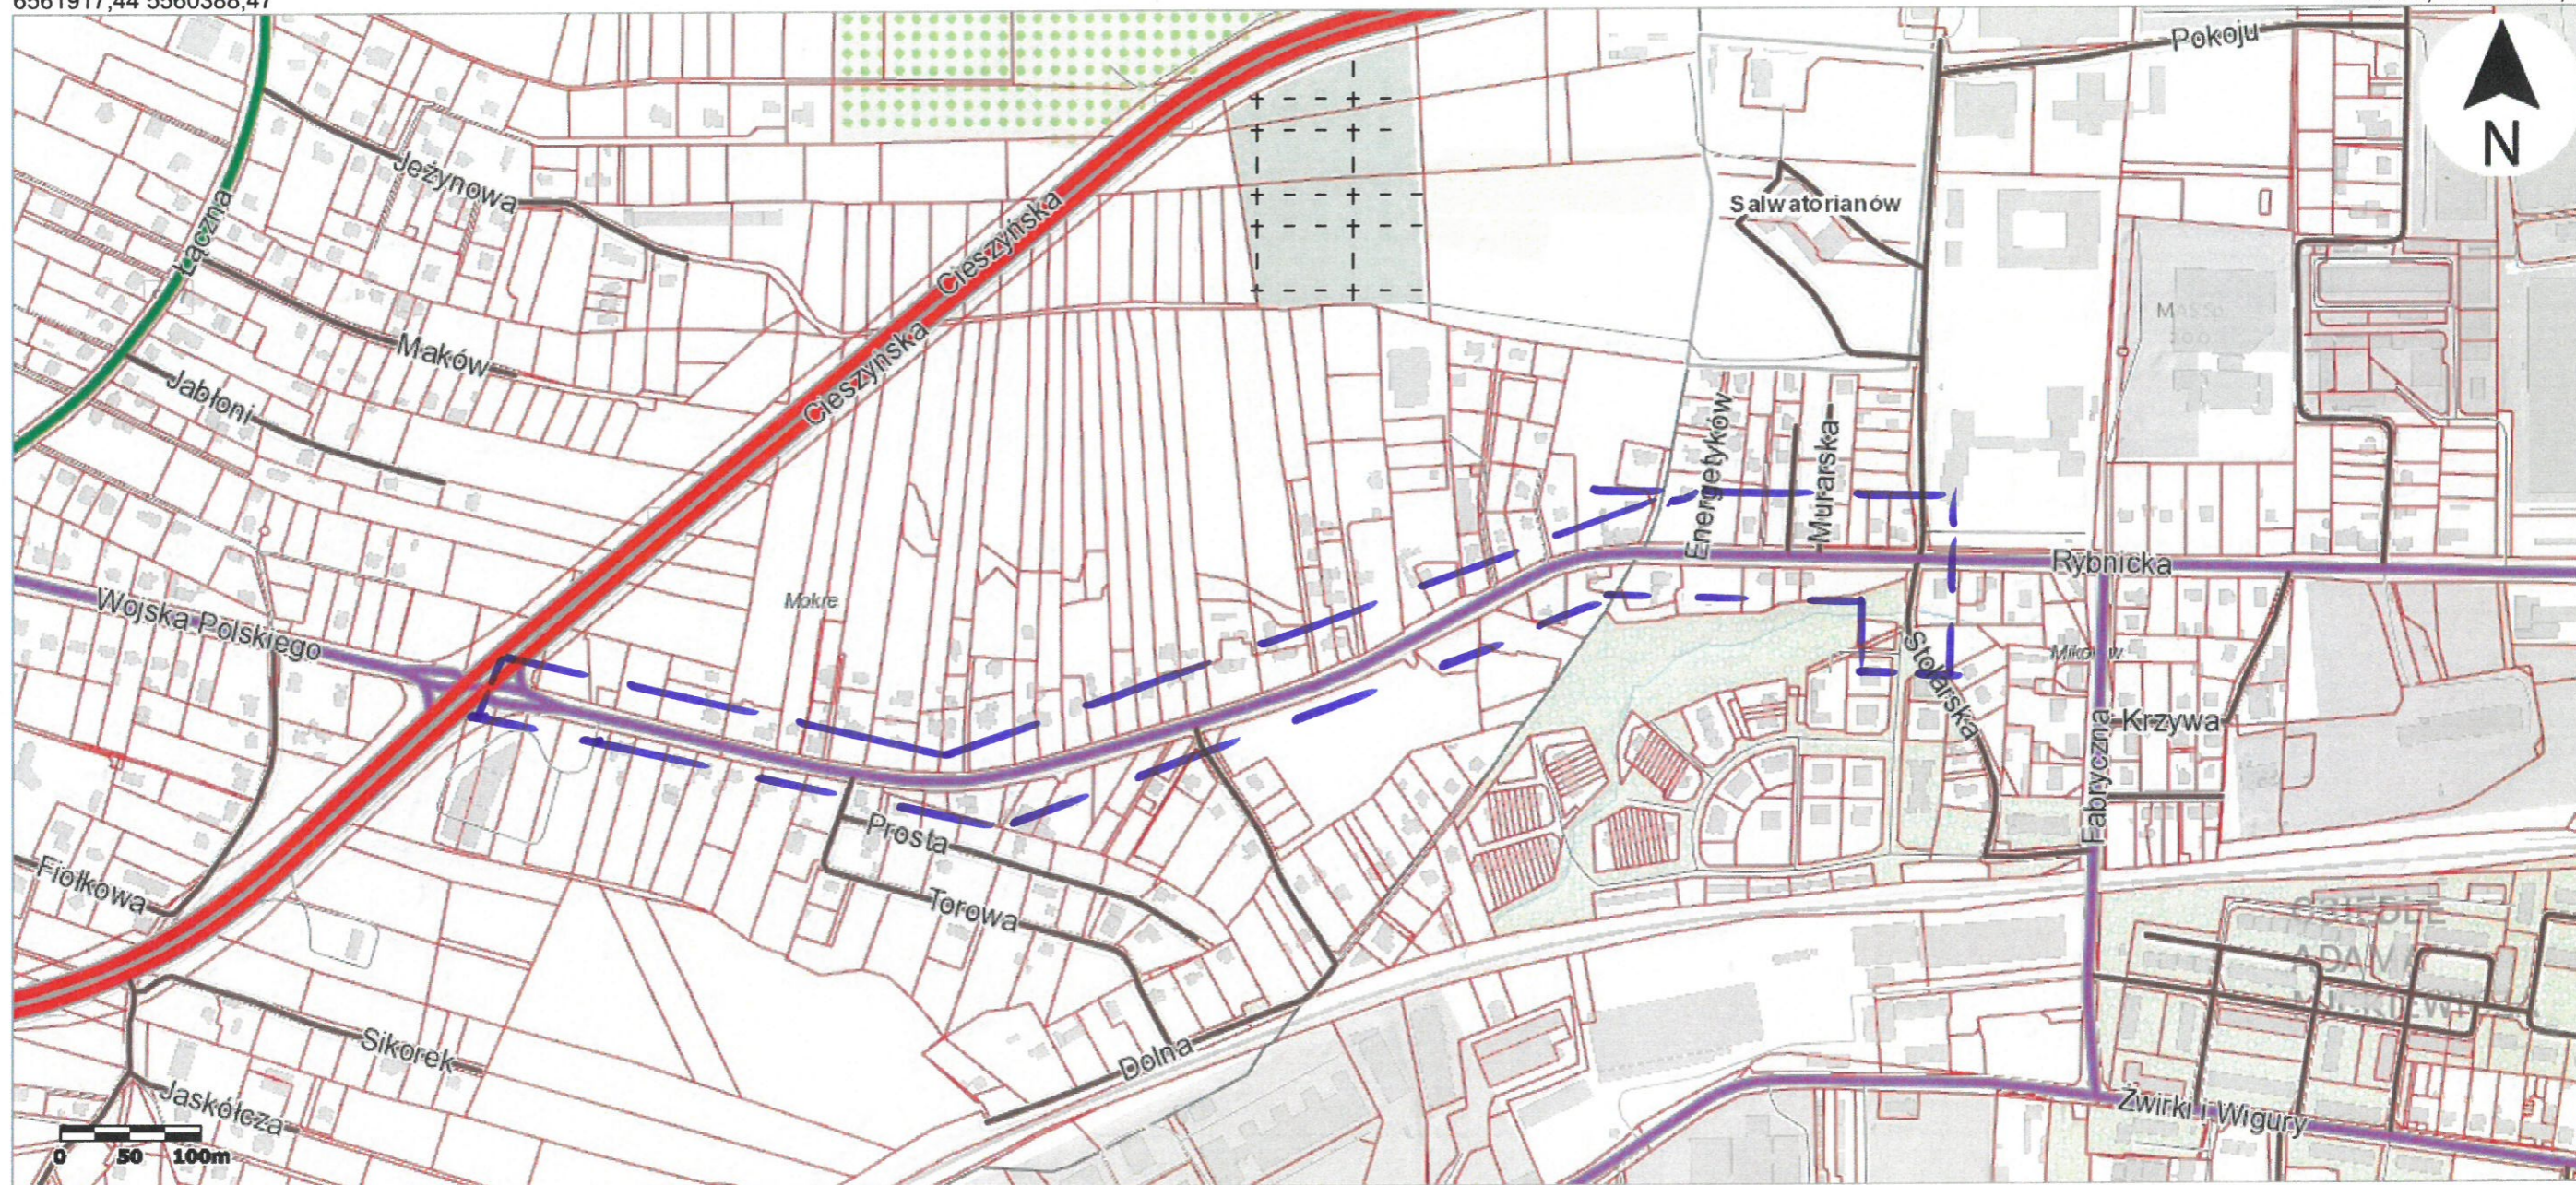

# Oświetlenie ul. Rybnickiej w Mikotowie — — zakres opracowania

6561917,44 5560388,47

6563762,91 5560388,47

6561917,44 5559547,09

6563762,91 5559547,09