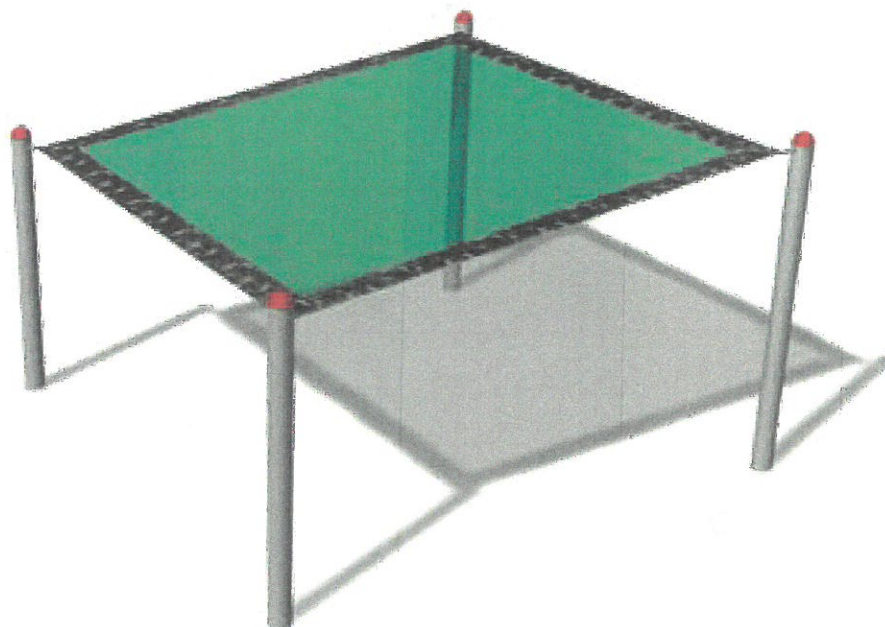

## Ostona cieniująca 5x5m [ wyższe słup]

### Specyfikacja:

ostona cieniująca do montażu/demontażu ,  
słupy stalowe

### Specyfikacja materiałowa

słupy stalowe -  
materiał techniczny PCV i CODURA

Rozmiar standardowy 5x5m  
opcjonalnie wymiar i kształt dostosowany pod zamówienie klienta .